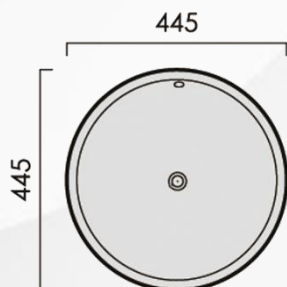

Model: K120-0080
Keramische wasbak

Afmetingen:
445 x 445 x 175mm.

Verpakking:
460 x 460 x 190mm.

Prijs:
€ 109,- excl. btw

Optioneel:
Sifon
Popup
Wastafelkraan

Bovenaanzicht:

Zijaanzicht: