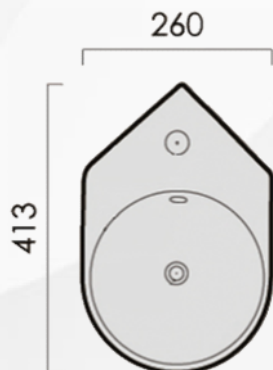

Model: 100.1260
Keramische wasbak

Afmetingen:
260 x 413 x 134mm.

Verpakking:
360 x 350 x 160mm.

Prijs:
€ 85,- excl. btw

Optioneel:
Sifon
Popup
Wastafelkraan

Bovenaanzicht:

Vooraanzicht: